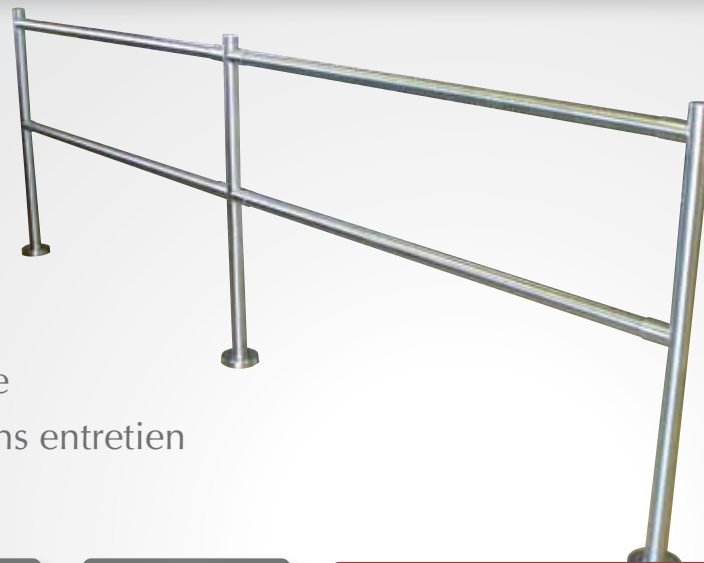

## **GARDE-CORPS EN ACIER INOXYDABLE RAPIDE ET FACILE À INSTALLER !**

**BOLDUC SOLUTION** a développé un nouveau garde-corps rapide et facile à installer. De design résolument tendance, nos réalisations en acier inoxydable protègent vos équipements et votre commerce.

### **CARACTÉRISTIQUES**

- 100 % acier inoxydable
- Résistant, durable et sans entretien
- Produit vert : Inox